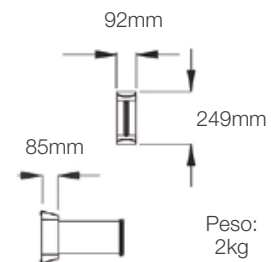

Elemento mural Negro Ancho

Ref. 54241

embellecedor

Incluye

▲ gestión de filas

Descripción

Una barrera de cinta retráctil de 2m que tiene un sistema de frenado patentado para asegurar la liberación lenta de la cinta.

Una de las grandes características del elemento mural es que tiene una cinta de 150 mm de ancho para garantizar que se destaca desde la distancia, ideal para áreas donde la visibilidad de la barrera es una prioridad.

Este elemento mural ahorra espacio en el suelo. Se ancla en la pared con tornillería (no incluida) que queda oculta por unos embellecedores. La cinta del elemento mural puede estar totalmente personalizada para enviar el mensaje que desee.