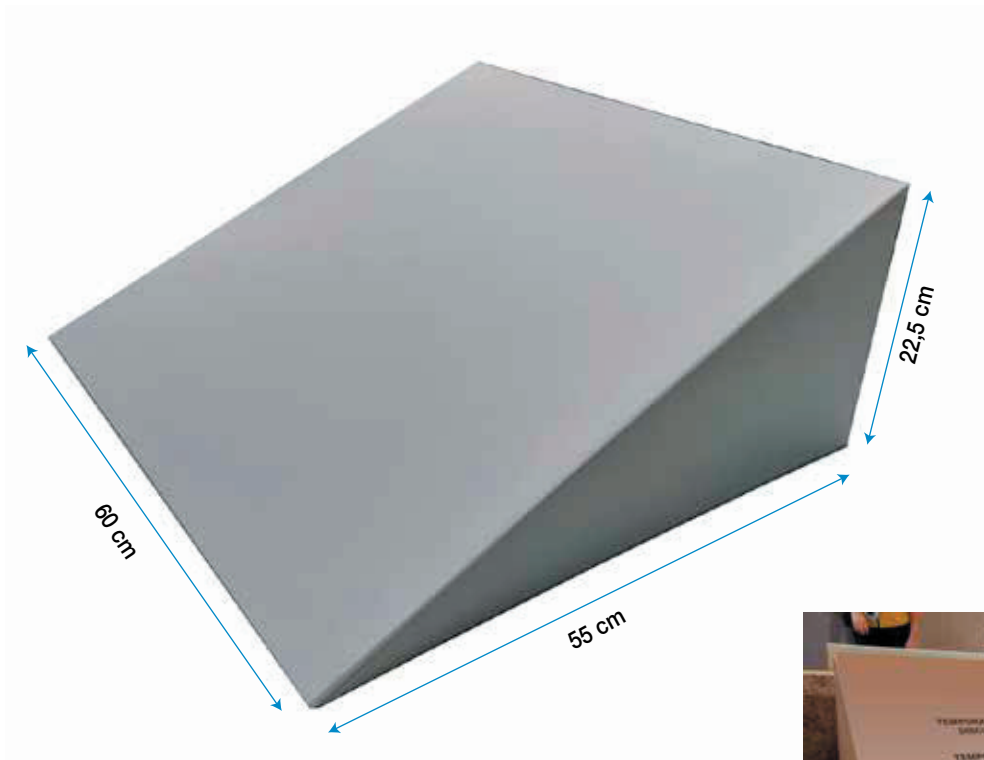

Funda Cubre Lavabo

Ref. 62733

Descripción

- Material:

Panel alveolar

- Medidas:

altura 22,5 cm, largo 60 cm, ancho 55 cm.

- Impresión Pantone 4645 C - Pantone 4685 C.