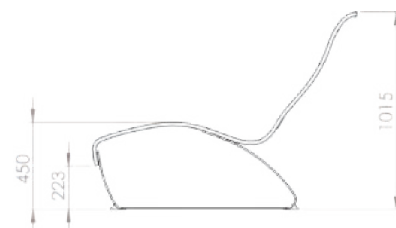

Número de artículo:

NRE3