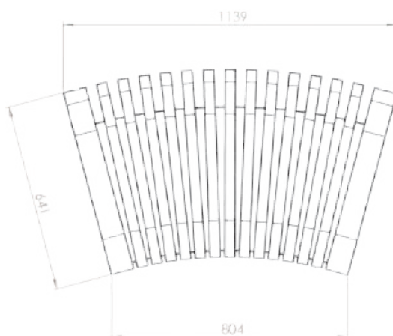

NBA3_90

Serie Nova C Back

Nombre:

Nova C Back Concave 30°

Número de artículo:

NBA4_30

**Nombre:**

Nova C Back Concave 45°