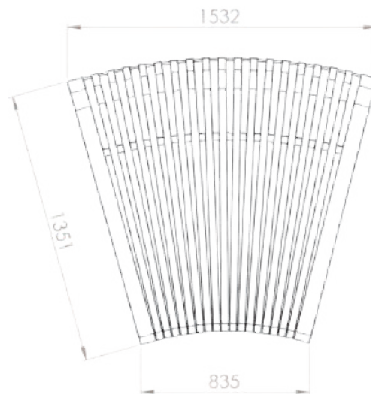

Serie Nova C Lounge

Nombre:

Nova C Lounge Concave 30°

Número de artículo:

NRE4

► Equipamientos

GREEN
FURNITURE
CONCEPT