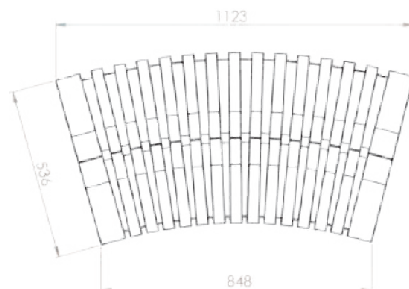

Número de artículo:

NPED2_30