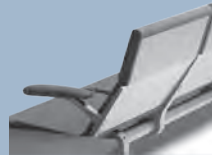

Serie Nova C Double Back Elevation

Ref. 62887

Serie Nova C Double Back Elevation

Caracterizado por líneas elegantes, proporciones generosas y contornos suaves, este nuevo banco de doble respaldo crea un punto focal para los interiores públicos. El banco es bajo, la construcción lateral le da un perfil discreto, mientras que su forma serpenteante agrega un complemento llamativo a los entornos contemporáneos.