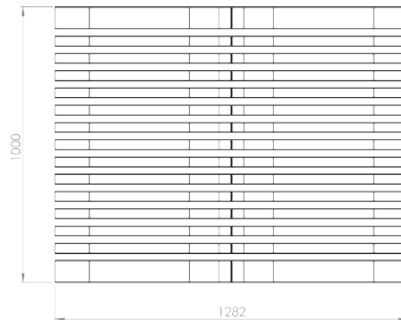

Serie Nova C Double Bench

Serie Nova C Double Bench

Mantenimiento y limpieza

Para la limpieza de las superficies de madera utilice Rubio Monocoat SOAP. El jabón Rubio Monocoat Soap está disponible para comprar en latas de 1l y 2l concentrado. La mezcla es eficaz en la mayoría de las manchas. Utilice un paño de microfibra.

El mantenimiento de las partes metálicas consiste únicamente en la limpieza. La limpieza se puede realizar fácilmente limpiando las superficies con agua y un paño.

Certificaciones

- Möbelfakta
- Nordic Ecolabel

Normativa y tests

- BFL S1 Certificado de fuego
- SP testado
- Crib 7
- B2

Tamaños y medidas

Los módulos de la serie Nova C varían en longitud y curvatura.

Nombre:

Nova C Double Bench 100

Número de artículo:

NBED1