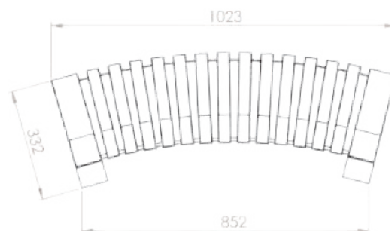

Número de artículo:

NPE3_30