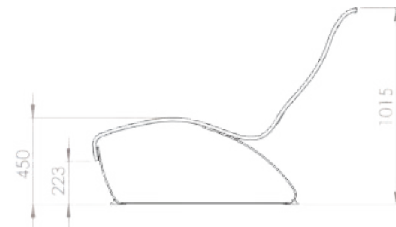

Normativa y tests

- BFL S1 Certificado de fuego
- SP testado
- Crib 7
- B2

Tamaños y medidas

Los módulos de la serie Nova C varían en longitud y curvatura.

Nombre:

Nova C Lounge

Número de artículo:

NRE1