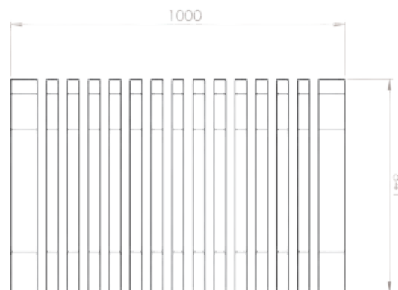

Normativa y tests

- BFL S1 Certificado de fuego
- SP testado
- Crib 7
- B2

Tamaños y medidas

Los módulos de la serie Nova C varían en longitud y curvatura.

Nombre:

Nova C Back 100

Número de artículo:

NBA1