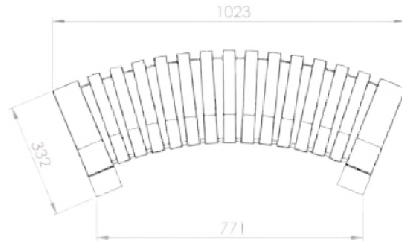

Serie Nova C Double Perch

Nombre:

Nova C Double Perch 45°

Número de artículo:

NPED2_45

► Equipamientos

GREEN
FURNITURE
CONCEPT