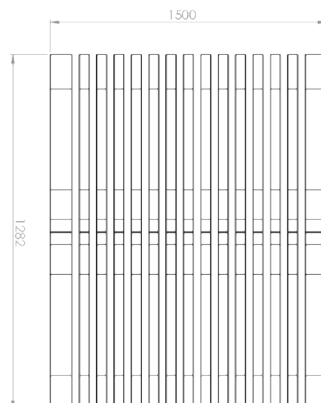

NBED1

Nombre:

Nova C Double Bench 150

Número de artículo:

NBED5

Serie Nova C Double Bench

Nombre:

Nova C Double Bench 30°