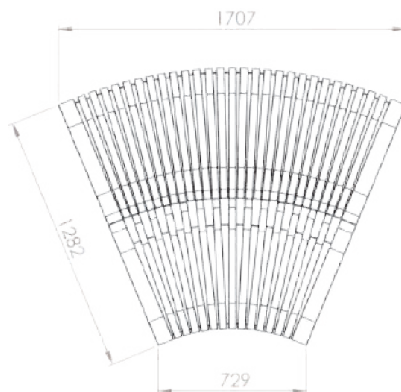

Serie Nova C Double Back Elevation

Nombre:

Nova C Double Back Elevation 45°

Número de artículo:

NBADEE2_45