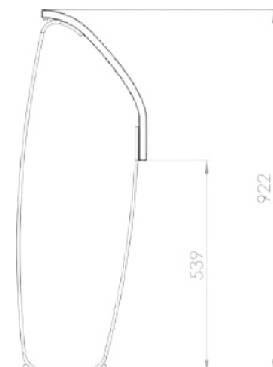

Normativa y tests

- BFL S1 Certificado de fuego
- SP testado
- Crib 7
- B2

Tamaños y medidas

Los módulos de la serie Nova C varían en longitud y curvatura.

Nombre:

Nova C Perch

Número de artículo:

NPE1

Nombre:

Nova C Perch Convex 30°

Número de artículo:

NPE3_30

Serie Nova C Perch

Nombre:

Nova C Perch Convex 45°

Número de artículo: