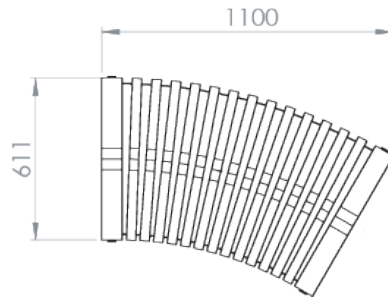

Serie Nova C Kids

Nombre:

Nova C Kids Body

Número de artículo:

NBEK2

► Equipamientos

GREEN
FURNITURE
CONCEPT