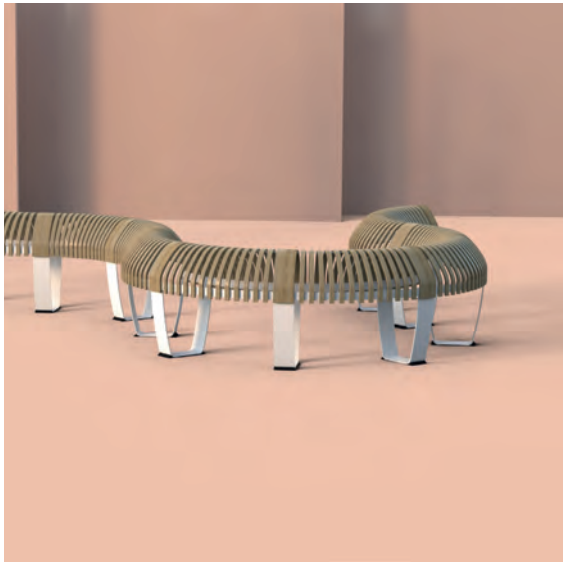

DOUBLET
CREADOR de ENTUSIASMO

Serie Nova C Double Perch

Ref. 62887

Serie Nova C Double Perch

El banco isquiático Nova C Perch proporciona más asientos en menos espacio, creando lugares para que las personas hagan una breve pausa o esperen un rato. El asiento sostiene a quienes se apoyan en él, lo que les permite permanecer erguidos sobre sus pies. El banco Nova C Perch hace que sea más fácil mantener a las personas en movimiento mientras recorren entornos concurridos.