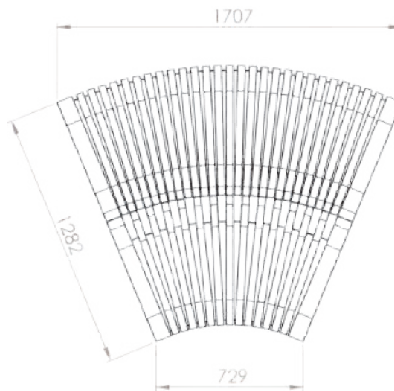

Número de artículo:

NBED2_30

**Nombre:**

Nova C Double Bench 45°

Número de artículo:

NBED2_45

Serie Nova C Double Lounge

Ref. 62887