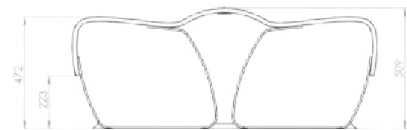

Número de artículo:

NBED2_30

**Nombre:**

Nova C Double Bench 45°

Número de artículo:

NBED2_45

Serie Nova C Double Lounge

Ref. 62887