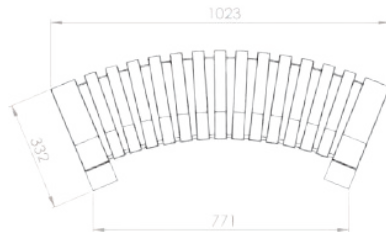

Serie Nova C Perch

Nombre:

Nova C Perch Convex 45°

Número de artículo:

NPE3_45