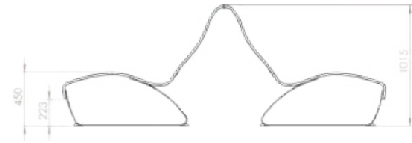

Serie Nova C Double Lounge

Nombre:

Nova C Double Lounge 15°

Número de artículo:

NRED2

► Equipamientos

GREEN
FURNITURE
CONCEPT

www.doublet.com

DOUBLET
CREADOR de ENTUSIASMO