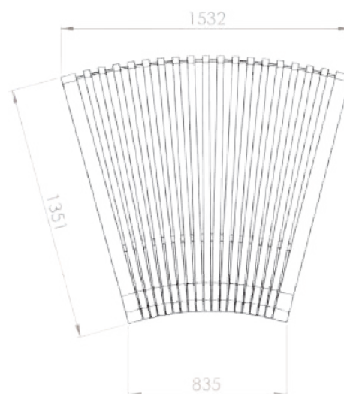

Número de artículo:

NRE3