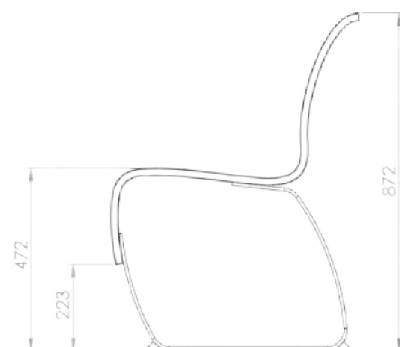

Normativa y tests

- BFL S1 Certificado de fuego
- SP testado
- Crib 7
- B2

Tamaños y medidas

Los módulos de la serie Nova C varían en longitud y curvatura.

Nombre:

Nova C Back 100

Número de artículo:

NBA1

Nombre:

Nova C Back 150

Número de artículo:

NBA5

Serie Nova C Double Back

Nombre:

Nova C Back Convex 30°

Número de artículo: