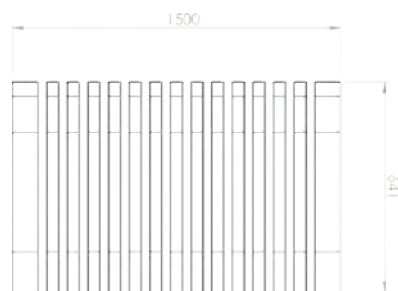

Número de artículo:

NBA5