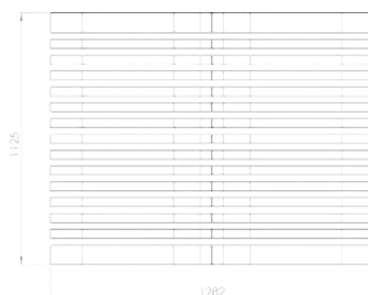

Número de artículo:

NBADE1