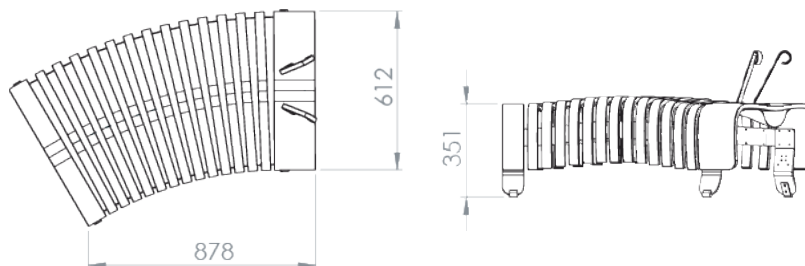

Normativa y tests

- BFL S1 Certificado de fuego
- SP testado
- Crib 7
- B2

Tamaños y medidas

Los módulos de la serie Nova C varían en longitud y curvatura.

Nombre:

Nova C Kids Head

Número de artículo:

NBEK1