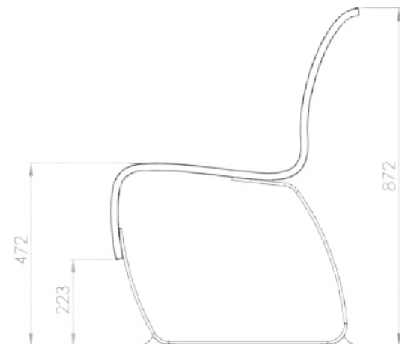

Normativa y tests

- BFL S1 Certificado de fuego
- SP testado
- Crib 7
- B2

Tamaños y medidas

Los módulos de la serie Nova C varían en longitud y curvatura.

Nombre:

Nova C Back 100

Número de artículo:

NBA1

Nombre:

Nova C Back 150

Número de artículo:

NBA5

Serie Nova C Double Back

Nombre:

Nova C Back Convex 30°

Número de artículo: