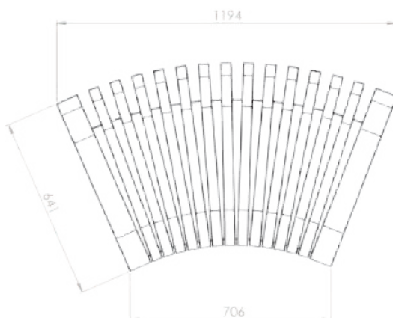

Número de artículo:

NBA4_45