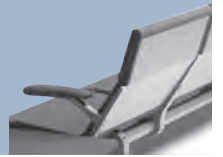

Serie Nova C Lounge

Ref. 62887

Serie Nova C Lounge

Los asientos Nova C Lounge invitan a las personas a reducir el ritmo, a sentarse cómodamente y a disfrutar de su entorno. El asiento y el respaldo forman un diseño ergonómico pensado para revitalizar todas las partes del cuerpo, incluidas las piernas y los pies. El diseño modular puede extenderse para crear cualquier capacidad de asientos, lo que permite que las familias y los grupos se sienten juntos.

Garantía

15 años de garantía. Al final del ciclo de vida, todas las piezas se pueden separar a nivel de material y reciclar. Parte del sistema de recompra de Green.

Información de sostenibilidad

- Madera 100 % certificada procedente de silvicultura responsable
- Plástico HDPE OceanIX 100% reciclado, hecho de redes de pesca viejas
- Patas 100% acero reciclado. Tiras de metal 20% acero reciclado. Total, 85 % de acero reciclado
- Partes de madera: Aceite de cera dura con 0% COV y cero productos químicos de la SIN-list
- Piezas de metal: Recubrimiento en polvo con cero productos químicos de la SIN-list
- Adhesivo no tóxico, sin clasificar según 1272/2008 [CLP/GHS]
- Cada pieza se puede reemplazar individualmente para facilitar el mantenimiento durante el ciclo de vida del producto

Variantes

- Nova C Lounge
- Nova C Lounge Convex 30°
- Nova C Lounge Concave 30°

Materiales y acabados

Las piezas de metal tienen un recubrimiento en polvo y los colores no contienen productos químicos en la SIN-list. Podemos proporcionar casi cualquier color RAL para las partes metálicas.

Todas las piezas de madera están tratadas con un aceite orgánico de cera dura con 0 % de COV y cero productos químicos en la SIN-list. El aceite de cera dura está disponible en una amplia gama de colores. Ofrecemos 12 colores en nuestra gama estándar, pero también podemos ofrecer una variación de colores personalizados.

Las patas y las tiras de metal están hechas de acero, y las lamas de madera están hechas de madera contrachapada curvada con chapa de roble.