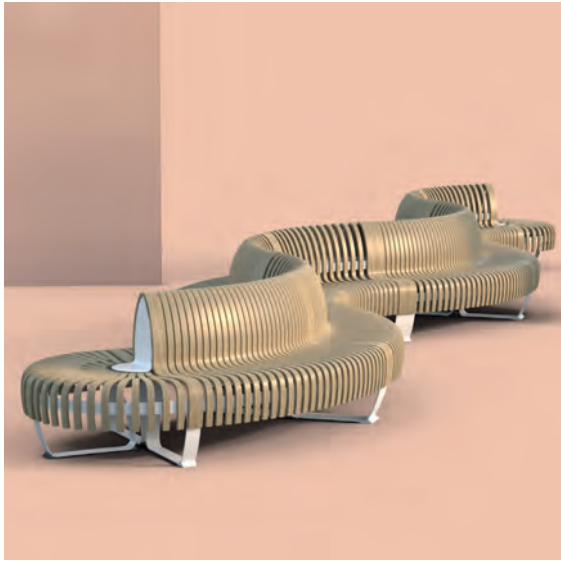

Serie Nova C Double Back Elevation

Ref. 62887

Serie Nova C Double Back Elevation

Caracterizado por líneas elegantes, proporciones generosas y contornos suaves, este nuevo banco de doble respaldo crea un punto focal para los interiores públicos. El banco es bajo, la construcción lateral le da un perfil discreto, mientras que su forma serpenteante agrega un complemento llamativo a los entornos contemporáneos.

Las patas y las tiras de metal están hechas de acero, y las lamas de madera están hechas de madera contrachapada curvada con chapa de roble.

Colores estándar

Colores personalizados

Serie Nova C Double Back Elevation