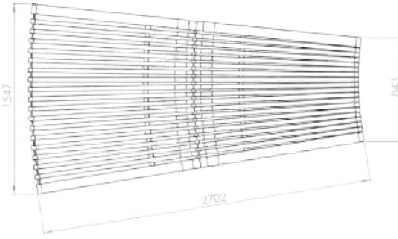

Serie Nova C Double Lounge

Nombre:

Nova C Double Lounge 15°

Número de artículo:

NRED2

► Equipamientos

GREEN
FURNITURE
CONCEPT

www.doublet.com

DOUBLET
CREADOR de ENTUSIASMO