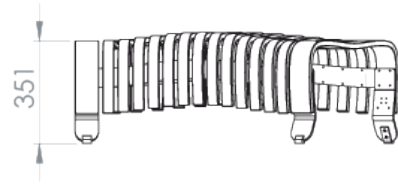

Serie Nova C Kids

Nombre:

Nova C Kids Body

Número de artículo:

NBEK2

► Equipamientos

GREEN
FURNITURE
CONCEPT