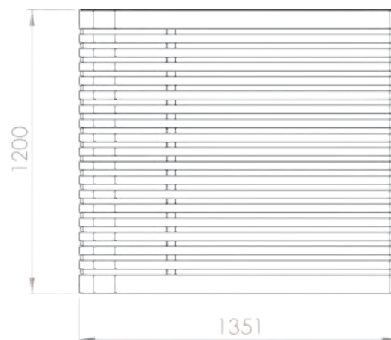

Normativa y tests

- BFL S1 Certificado de fuego
- SP testado
- Crib 7
- B2

Tamaños y medidas

Los módulos de la serie Nova C varían en longitud y curvatura.

Nombre:

Nova C Lounge

Número de artículo:

NRE1