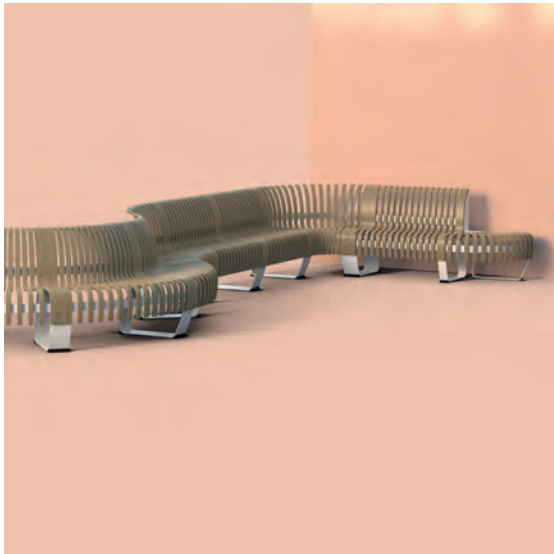

Serie Nova C Back

Ref. 62887

Serie Nova C Back

La sinuosa configurabilidad de Nova C permite grandes asientos a escala con los grandes espacios interiores. El banco forma una línea de asientos continua para un control de flujo natural, mientras que los contornos conscientes del cuerpo garantizan la comodidad. Su tamaño reducido hace un uso eficiente del espacio. Y la configurabilidad incluye colores y accesorios: cada proyecto puede ser único.

Garantía

15 años de garantía. Al final del ciclo de vida, todas las piezas se pueden separar a nivel de material y reciclar. Parte del sistema de recompra de Green.

Información de sostenibilidad

- Madera 100 % certificada procedente de silvicultura responsable
- Plástico HDPE OceanIX 100% reciclado, hecho de redes de pesca viejas
- Patas 100% acero reciclado. Tiras de metal 20% acero reciclado. Total, 85 % de acero reciclado
- Partes de madera: Aceite de cera dura con 0% COV y cero productos químicos de la SIN-list
- Piezas de metal: Recubrimiento en polvo con cero productos químicos de la SIN-list
- Adhesivo no tóxico, sin clasificar según 1272/2008 [CLP/GHS]
- Cada pieza se puede reemplazar individualmente para facilitar el mantenimiento durante el ciclo de vida del producto

Variantes

- Nova C Back 100
- Nova C Back 150
- Nova C Back Convex 30°
- Nova C Back Convex 45°
- Nova C Back Convex 90°
- Nova C Back Concave 30°
- Nova C Back Concave 45°
- Nova C Back Concave 90°
- Nova C Back S-Curve L
- Nova C Back S-Curve R

Materiales y acabados

Las piezas de metal tienen un recubrimiento en polvo y los colores no contienen productos químicos en la SIN-list. Podemos proporcionar casi cualquier color RAL para las partes metálicas.

Todas las piezas de madera están tratadas con un aceite orgánico de cera dura con 0 % de COV y cero productos químicos en la SIN-list. El aceite de cera dura está disponible en una amplia gama de colores. Ofrecemos 12 colores en nuestra gama estándar, pero también podemos ofrecer una variación de colores personalizados.

Las patas y las tiras de metal están hechas de acero, y las lamas de madera están hechas de madera contrachapada curvada con chapa de roble.