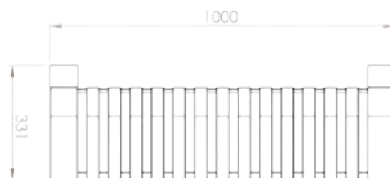

Nombre:

Nova C Perch Convex 30°

Número de artículo:

NPE3_30

Serie Nova C Perch

Nombre:

Nova C Perch Convex 45°

Número de artículo: