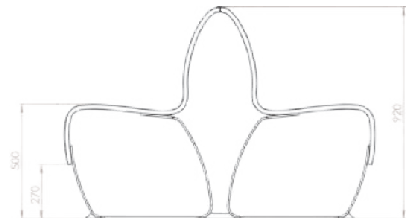

Normativa y tests

- BFL S1 Certificado de fuego
- SP testado
- Crib 7
- B2

Tamaños y medidas

Los módulos de la serie Nova C varían en longitud y curvatura.

Nombre:

Nova C Double Back Elevation 100

Número de artículo:

NBADEE1

Nombre:

Nova C Double Back Elevation 30°

Número de artículo:

NBADEE2_30

Serie Nova C Double Back Elevation

Nombre:

Nova C Double Back Elevation 45°