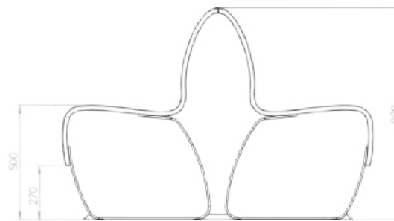

Serie Nova C Double Back Elevation

Nombre:

Nova C Double Back Elevation 45°

Número de artículo:

NBADEE2_45