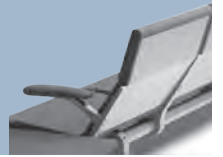

NPED2_45

► Equipamientos

GREEN
FURNITURE
CONCEPT

Serie Nova C Kids

Ref. 62887

Serie Nova C Kids

La sinuosa serie Nova C también cuenta con una pequeña oruga juguetona en la familia, la 'Nova C Kids'. El Nova C Kids utiliza la misma forma de costilla que el Nova C Bench, y sólo con dotar a una de las costillas de las propiedades estilísticas de una cabeza y con una nuevas patas más bajas, los diseñadores de Green Furniture han convertido el banco en un animal para jugar. Es configurable como sus padres adultos, con modularidad y libertad de tamaño y colores.