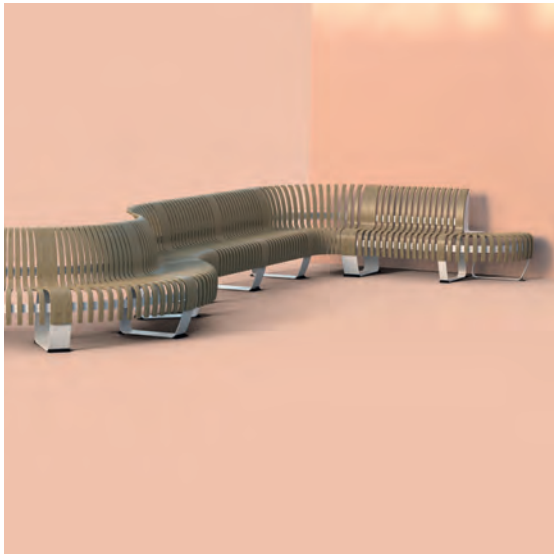

Serie Nova C Double Back

Ref. 62887

Serie Nova C Back

La sinuosa configurabilidad de Nova C permite grandes asientos a escala con los grandes espacios interiores. El banco forma una línea de asientos continua para un control de flujo natural, mientras que los contornos conscientes del cuerpo garantizan la comodidad. Su tamaño reducido hace un uso eficiente del espacio. Y la configurabilidad incluye colores y accesorios: cada proyecto puede ser único.

Garantía

15 años de garantía. Al final del ciclo de vida, todas las piezas se pueden separar a nivel de material y reciclar. Parte del sistema de recompra de Green.

Información de sostenibilidad

- Madera 100 % certificada procedente de silvicultura responsable
- Plástico HDPE OceanIX 100% reciclado, hecho de redes de pesca viejas
- Patas 100% acero reciclado. Tiras de metal 20% acero reciclado. Total, 85 % de acero reciclado
- Partes de madera: Aceite de cera dura con 0% COV y cero productos químicos de la SIN-list
- Piezas de metal: Recubrimiento en polvo con cero productos químicos de la SIN-list
- Adhesivo no tóxico, sin clasificar según 1272/2008 [CLP/GHS]
- Cada pieza se puede reemplazar individualmente para facilitar el mantenimiento durante el ciclo de vida del producto

Variantes

- Nova C Back 100
- Nova C Back 150
- Nova C Back Convex 30°
- Nova C Back Convex 45°
- Nova C Back Convex 90°
- Nova C Back Concave 30°
- Nova C Back Concave 45°
- Nova C Back Concave 90°
- Nova C Back S-Curve L
- Nova C Back S-Curve R

Materiales y acabados

Las piezas de metal tienen un recubrimiento en polvo y los colores no contienen productos químicos en la SIN-list. Podemos proporcionar casi cualquier color RAL para las partes metálicas.

Todas las piezas de madera están tratadas con un aceite orgánico de cera dura con 0 % de COV y cero productos químicos en la SIN-list. El aceite de cera dura está disponible en una amplia gama de colores. Ofrecemos 12 colores en nuestra gama estándar, pero también podemos ofrecer una variación de colores personalizados.

Las patas y las tiras de metal están hechas de acero, y las lamas de madera están hechas de madera contrachapada curvada con chapa de roble.