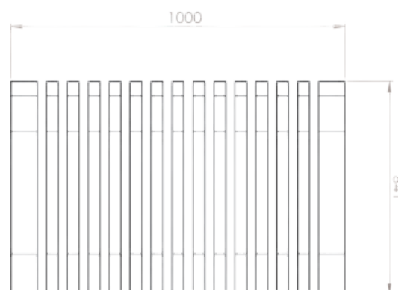

Normativa y tests

- BFL S1 Certificado de fuego
- SP testado
- Crib 7
- B2

Tamaños y medidas

Los módulos de la serie Nova C varían en longitud y curvatura.

Nombre:

Nova C Back 100

Número de artículo:

NBA1