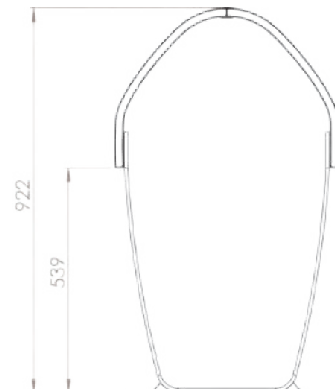

Número de artículo:

NPED2_30