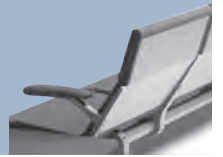

Serie Nova C Double Lounge

Los asientos Nova C Double Lounge inspiran una sensación de comodidad que rara vez se ve en el mobiliario para espacio público. El diseño invita a los que están sentados a reclinarse, disfrutar el momento y tomarse un tiempo para relajarse y revitalizarse. Aunque la gran amplitud del asiento con respaldo tiene la apariencia de un asiento individual para una sala de espera, puede extenderse para crear cualquier capacidad de asientos gracias a su diseño modular.