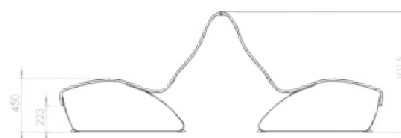

Normativa y tests

- BFL S1 Certificado de fuego
- SP testado
- Crib 7
- B2

Tamaños y medidas

Los módulos de la serie Nova C varían en longitud y curvatura.

Nombre:

Nova C Double Lounge

Número de artículo:

NRED1