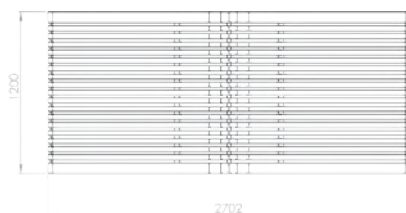

Normativa y tests

- BFL S1 Certificado de fuego
- SP testado
- Crib 7
- B2

Tamaños y medidas

Los módulos de la serie Nova C varían en longitud y curvatura.

Nombre:

Nova C Double Lounge

Número de artículo:

NRED1