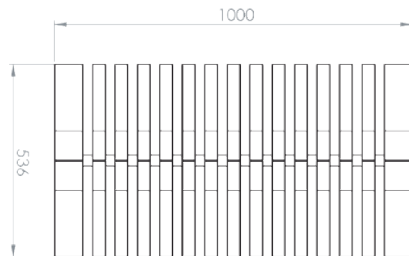

Normativa y tests

- BFL S1 Certificado de fuego
- SP testado
- Crib 7
- B2

Tamaños y medidas

Los módulos de la serie Nova C varían en longitud y curvatura.

Nombre:

Nova C Double Perch

Número de artículo:

NPED1