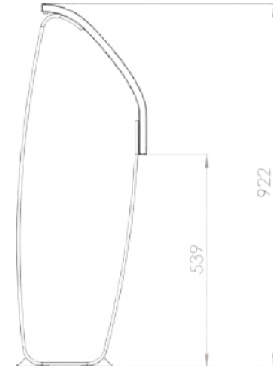

Normativa y tests

- BFL S1 Certificado de fuego
- SP testado
- Crib 7
- B2

Tamaños y medidas

Los módulos de la serie Nova C varían en longitud y curvatura.

Nombre:

Nova C Perch

Número de artículo:

NPE1

Nombre:

Nova C Perch Convex 30°

Número de artículo:

NPE3_30

Serie Nova C Perch

Nombre:

Nova C Perch Convex 45°

Número de artículo: