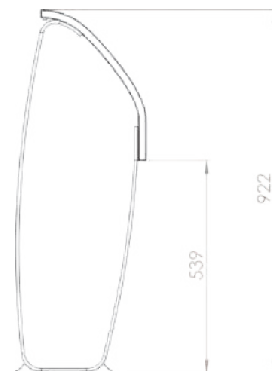

Nombre:

Nova C Perch Convex 30°

Número de artículo:

NPE3_30

Serie Nova C Perch

Nombre:

Nova C Perch Convex 45°

Número de artículo:

NPE3_45

**Nombre:**

Nova C Perch Concave 30°

Número de artículo:

NPE4_30

**Nombre:**

Nova C Perch Concave 45°

Número de artículo: