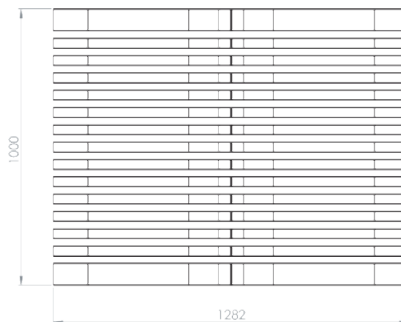

Serie Nova C Double Back Elevation

Serie Nova C Double Back Elevation

Mantenimiento y limpieza

Para la limpieza de las superficies de madera utilice Rubio Monocoat SOAP. El jabón Rubio Monocoat Soap está disponible para comprar en latas de 1l y 2l concentrado. La mezcla es eficaz en la mayoría de las manchas. Utilice un paño de microfibra.

El mantenimiento de las partes metálicas consiste únicamente en la limpieza. La limpieza se puede realizar fácilmente limpiando las superficies con agua y un paño.

Certificaciones

- Möbelfakta
- Nordic Ecolabel

Normativa y tests

- BFL S1 Certificado de fuego
- SP testado
- Crib 7
- B2

Tamaños y medidas

Los módulos de la serie Nova C varían en longitud y curvatura.

Nombre:

Nova C Double Back Elevation 100

Número de artículo:

NBADEE1