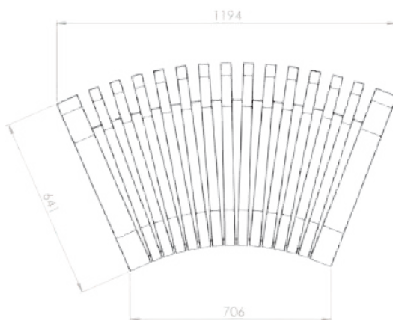

Número de artículo:

NBA4_45