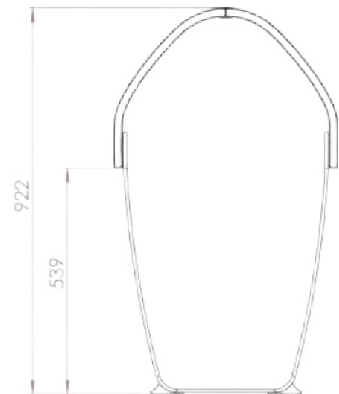

Serie Nova C Double Perch

Nombre:

Nova C Double Perch 45°

Número de artículo:

NPED2_45

► Equipamientos

GREEN
FURNITURE
CONCEPT