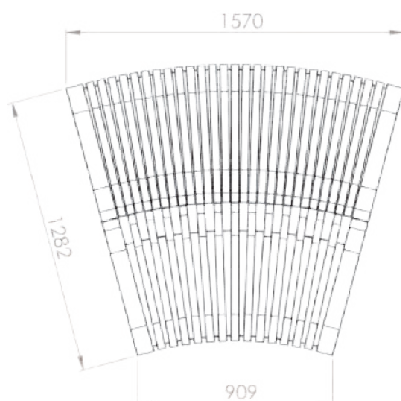

Normativa y tests

- BFL S1 Certificado de fuego
- SP testado
- Crib 7
- B2

Tamaños y medidas

Los módulos de la serie Nova C varían en longitud y curvatura.

Nombre:

Nova C Double Back Elevation 100

Número de artículo:

NBADEE1

Nombre:

Nova C Double Back Elevation 30°

Número de artículo:

NBADEE2_30

Serie Nova C Double Back Elevation

Nombre:

Nova C Double Back Elevation 45°