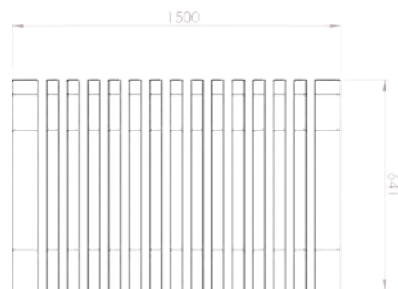

Número de artículo:

NBA5