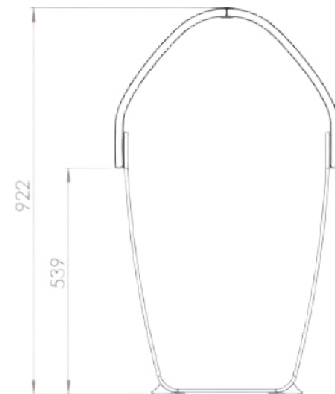

Normativa y tests

- BFL S1 Certificado de fuego
- SP testado
- Crib 7
- B2

Tamaños y medidas

Los módulos de la serie Nova C varían en longitud y curvatura.

Nombre:

Nova C Double Perch

Número de artículo:

NPED1