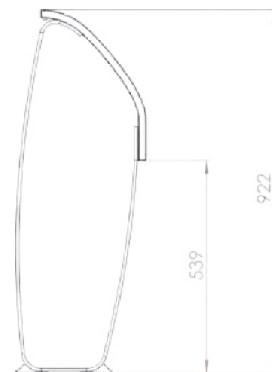

Nombre:

Nova C Perch Convex 30°

Número de artículo:

NPE3_30

Serie Nova C Perch

Nombre:

Nova C Perch Convex 45°

Número de artículo:

NPE3_45

**Nombre:**

Nova C Perch Concave 30°

Número de artículo:

NPE4_30

**Nombre:**

Nova C Perch Concave 45°

Número de artículo: