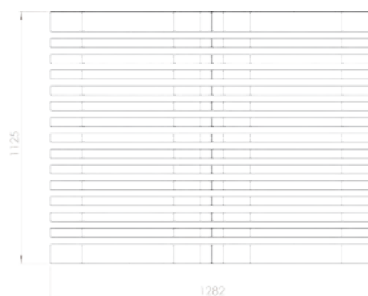

Número de artículo:

NBEDE1