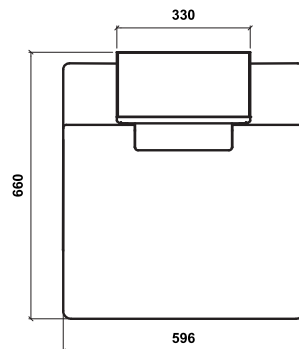

Ficha de producto

➤ Atril LEVO fijo

Estructura y base realizada en placha metálica y pieza de fundición, acabado pintado en color negro o blanco.
Sobre en compacto color negro o blanco.
Frontal con posibilidad de personalizarlo.
Vinilo máximo 31x123 cm.
Peso: 42,84 kg.