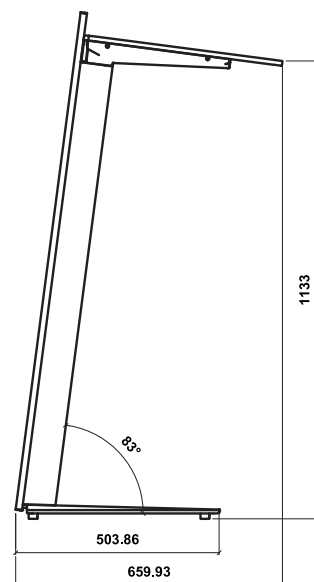

Ficha de producto

➤ Atril LEVO fijo

Estructura y base realizada en placha metálica y pieza de fundición, acabado pintado en color negro o blanco.
Sobre en compacto color negro o blanco.
Frontal con posibilidad de personalizarlo.
Vinilo máximo 31x123 cm.
Peso: 42,84 kg.