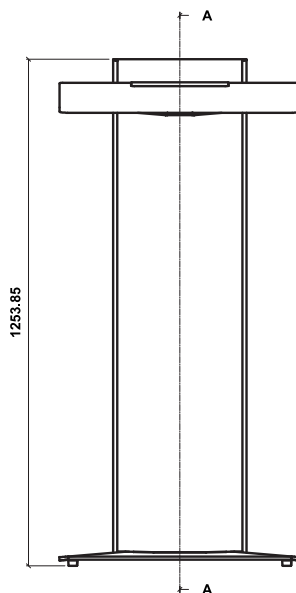

Ficha de producto

➤ Atril LEVO fijo

Estructura y base realizada en placha metálica y pieza de fundición, acabado pintado en color negro o blanco.
Sobre en compacto color negro o blanco.
Frontal con posibilidad de personalizarlo.
Vinilo máximo 31x123 cm.
Peso: 42,84 kg.