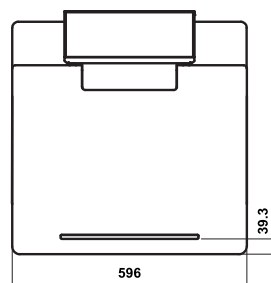

Ficha de producto

➤ Atril LEVO regulable

Estructura y base realizada en placha metálica y pieza de fundición, acabado pintado en color negro o blanco.
Sobre en compacto color negro o blanco.
Frontal con posibilidad de personalizarlo.
Vinilo máximo 31x94 cm.
Peso: 46,87 kg.