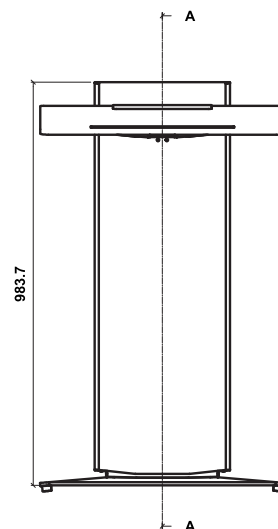

Ficha de producto

➤ Atril LEVO regulable

Estructura y base realizada en placha metálica y pieza de fundición, acabado pintado en color negro o blanco.
Sobre en compacto color negro o blanco.
Frontal con posibilidad de personalizarlo.
Vinilo máximo 31x94 cm.
Peso: 46,87 kg.