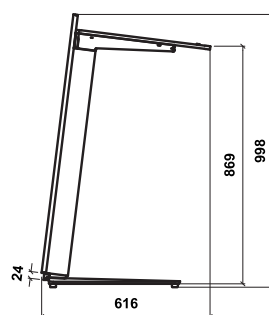

Ficha de producto

➤ Atril LEVO regulable

Estructura y base realizada en placha metálica y pieza de fundición, acabado pintado en color negro o blanco.
Sobre en compacto color negro o blanco.
Frontal con posibilidad de personalizarlo.
Vinilo máximo 31x94 cm.
Peso: 46,87 kg.