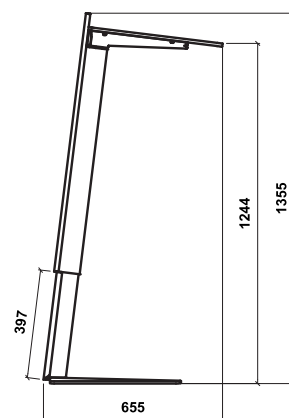

Ficha de producto

➤ Atril LEVO regulable

Estructura y base realizada en placha metálica y pieza de fundición, acabado pintado en color negro o blanco.
Sobre en compacto color negro o blanco.
Frontal con posibilidad de personalizarlo.
Vinilo máximo 31x94 cm.
Peso: 46,87 kg.