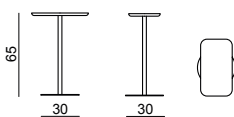

Ficha de producto

Mesa Auxiliar De Roble Y Metal Interior Y Exterior Keras

LACADO METAL

Descripción

La mesa auxiliar está fabricada con roble resistente y metal duradero, garantiza una combinación perfecta de elegancia y funcionalidad en un formato compacto.

Características Principales

- Material: Roble y palo de metal.
- Colores: Disponible en 6 tipos de colores diferentes.

Dimensiones Producto

- 30 X 65 cm

MÁS INFORMACIÓN

Tiempo de producto	Mesa Auxiliar
Uso	24/7
Diseño	Compacto y versatil