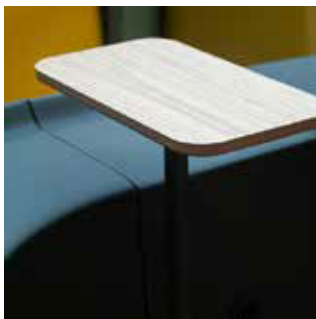

Ficha de producto

Mesa Auxiliar De Roble Y Metal Interior Y Exterior Keras

LACADO METAL

Descripción

La mesa auxiliar está fabricada con roble resistente y metal duradero, garantiza una combinación perfecta de elegancia y funcionalidad en un formato compacto.

Esta mesa auxiliar agrega un toque distintivo de elegancia y funcionalidad en cualquier entorno. Su diseño compacto y su construcción robusta hacen de esta mesa la elección perfecta para completar su conjunto de muebles y elevar su experiencia de mobiliario.

Características Principales

- Material: Roble y palo de metal.
- Colores: Disponible en 6 tipos de colores diferentes.

Dimensiones Producto

- 30 X 65 cm

MÁS INFORMACIÓN

Tiempo de producto	Mesa Auxiliar
Uso	24/7
Diseño	Compacto y versatil