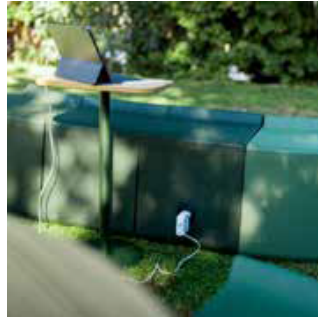

Ficha de producto

Mesa Auxiliar De Roble Y Metal Interior Y Exterior Keras

LACADO METAL

Descripción

La mesa auxiliar está fabricada con roble resistente y metal duradero, garantiza una combinación perfecta de elegancia y funcionalidad en un formato compacto.

Esta mesa auxiliar agrega un toque distintivo de elegancia y funcionalidad en cualquier entorno. Su diseño compacto y su construcción robusta hacen de esta mesa la elección perfecta para completar su conjunto de muebles y elevar su experiencia de mobiliario.

Características Principales

- Material: Roble y palo de metal.
- Colores: Disponible en 6 tipos de colores diferentes.

Dimensiones Producto

- 30 X 65 cm

MÁS INFORMACIÓN

Tiempo de producto	Mesa Auxiliar
Uso	24/7
Diseño	Compacto y versatil