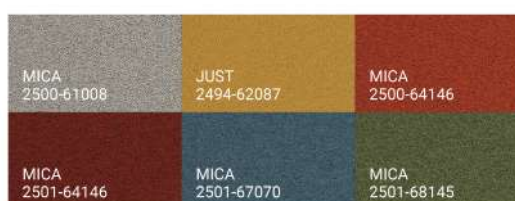

Ficha de producto

Panel Separador De Tela + Mesa Keras

LACADO METAL

TABLEROS

TAPIZADOS (GABRIEL)

Descripción

El panel separador de tela con mesa de roble Keras es un innovador separador de ambientes están diseñados para ofrecer funcionalidad y estilo en espacios modernos. Este panel de separación textil, combinado con una elegante mesa de roble, se destaca por su diseño fluido y orgánico, que aporta un toque natural y sofisticado a cualquier entorno.