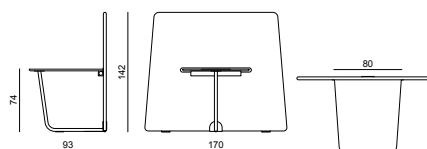

Características Principales

- Materiales: Panel textil duradero y mesa de roble robusta.
- Diseño versátil: Se adapta a diversos espacios y estilos de decoración.
- Funcionalidad: Ofrece privacidad y un espacio adicional para trabajo o reuniones.
- Colores tela disponibles para el separador: 6
- Peso: 33,5 kilos.

MÁS INFORMACIÓN

Tiempo de producto	Panel
Duraderos	Si
Uso	24/7

[+información en www.doublet.es](http://www.doublet.es)

Dimensiones Producto

Panel separador de tela alto:
- 93x170x142 cm

Ref. Artículo

64405	Panel separador de tela + mesa Keras
-------	--------------------------------------